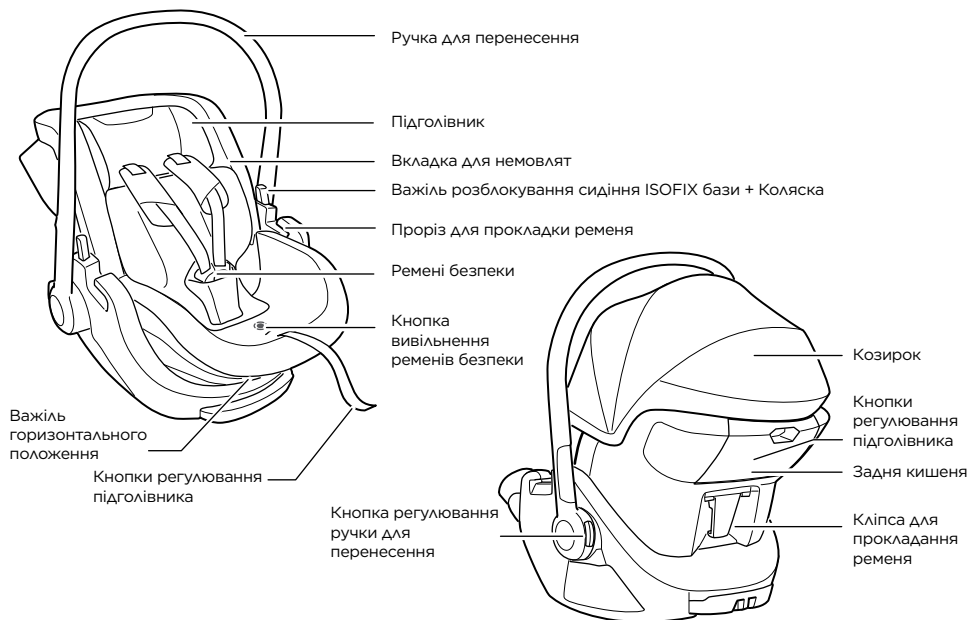

Вітаємо

І спасибі за вибір Thule Maple! Ви можете бути впевнені, що ми вклали всі наші зусилля, знання та пристрасть, щоб розробити найбільш безпечне, надійне та просте у використанні дитяче автокрісло, яке ми могли придумати.

Мова візуального спілкування

ПОПЕРЕДЖЕННЯ вказує на небезпечну ситуацію, яка, якщо її не уникнути, може призвести до смерті або серйозних травм.

ПРИМІТКА вказує на додаткову інформацію, корисну для безперерійного та оптимального використання виробу.

Візуальна перевірка - правильно

Візуальна перевірка - невірно

Чутне клацання

Натисніть на цю кнопку, щоб перейти в головне меню