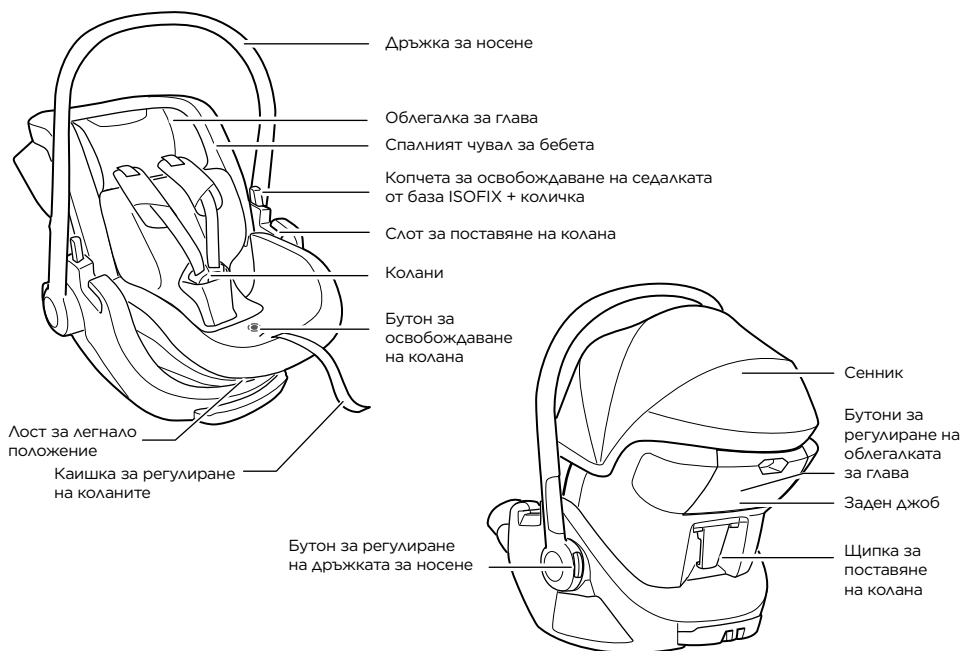

Поздравления

И ви благодарим, че избрахте Thule Maple! Можете са сте сигурни, че сме вложили всички усилия, познания и страст в проектирането на най-безопасното, надеждно и лесно за употреба бебешко столче за кола, което можахме да измислим.

Визуален език

ПРЕДУПРЕЖДЕНИЕ показва опасна ситуация, която, ако не бъде избегната, може да доведе до смърт или сериозно нараняване.

ЗАБЕЛЕЖКА показва допълнителна информация, която е полезна за безпроблемно и оптимално използване на продукта.

Визуалната проверка - правилна

Визуалната проверка - неправилна

click Звуково щракване

Кликнете върху този бутон, за да отидете в главното меню