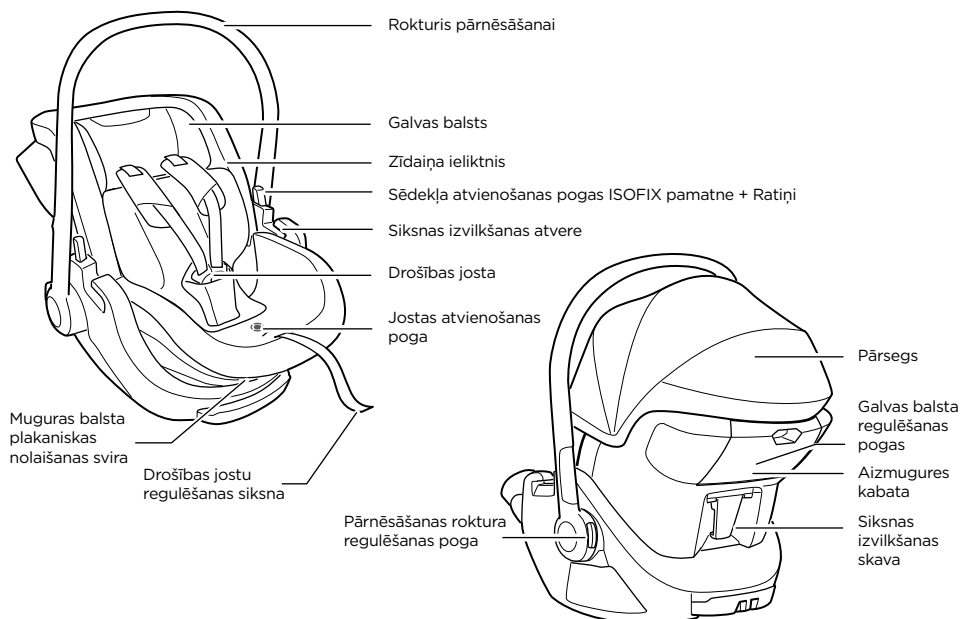

Vizuālā pārbaude - ok

Vizuālā pārbaude - nepareizi

Click Dzirdams klikšķis

Noklikšķiniet uz šīs poga, lai pārietu uz galveno izvēlni

Sveikiname

Ir ačiū, kad pasirinkote Thule Maple! Galite būti tikri, kad mes įdėjome visas pastangas, žinias ir aistrą, kad sukurtume saugiausią, patikimiausią ir lengviausiai naudojamą kūdikio automobilinę kėdutę, apie kurią galėtume pagalvoti.