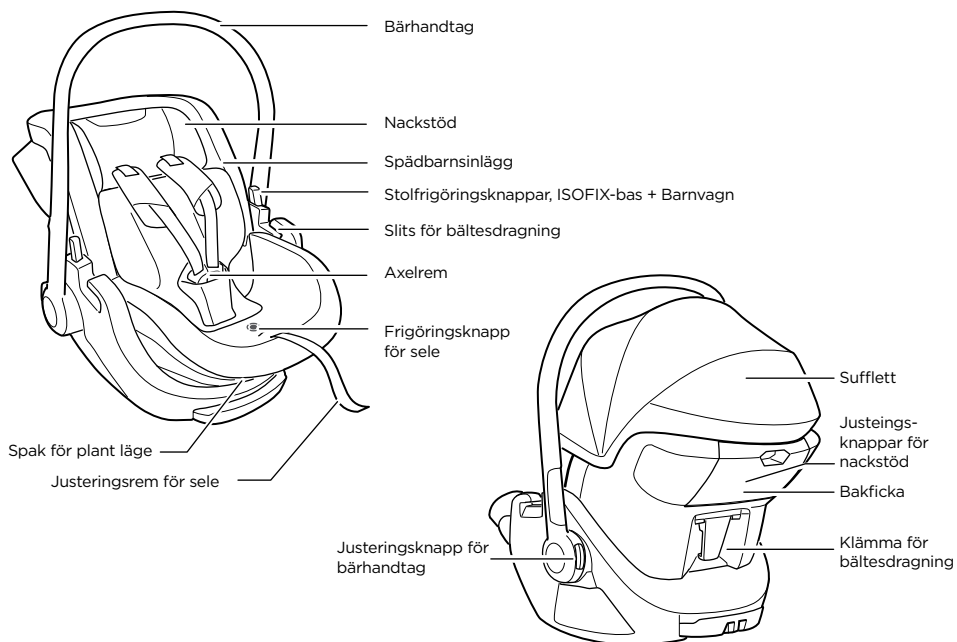

Visuell kontroll - ok

Visuell kontroll - felaktig

Hörbart klick

Klicka på den här knappen för att gå till huvudmenyn

Tillykke

Og tak fordi du valgte Thule Maple! Du kan være sikker på, at vi har lagt alle vores kræfter, viden og lidenskab i at designe den mest sikre, pålidelige og brugervenlige autostol, vi kunne tænke på.