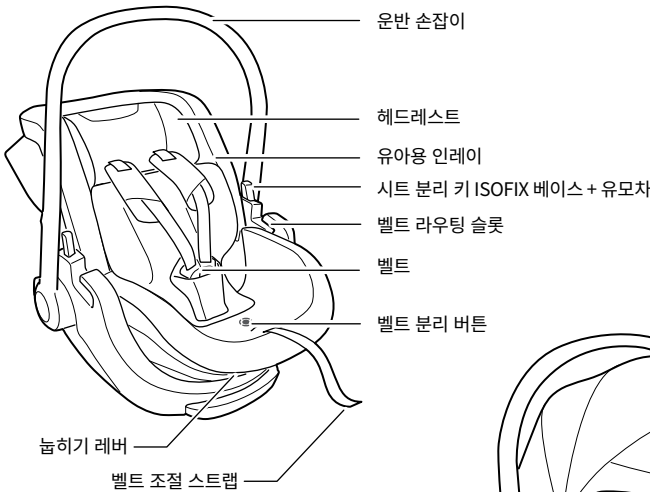

시각 언어

경고 예방하지 않을 경우, 사망이나 심각한 부상을 초래할 수 있는 위험한 상황을 나타냅니다.

육안 검사 결과가 양호합니다

경고 예방하지 않을 경우, 사망이나 심각한 부상을 초래할 수 있는 위험한 상황을 나타냅니다.

육안 검사 결과에 문제가 있습니다

찰칵 소리가 들립니다

이 버튼을 클릭하여
메인 메뉴로 이동합니다.

تهانينا