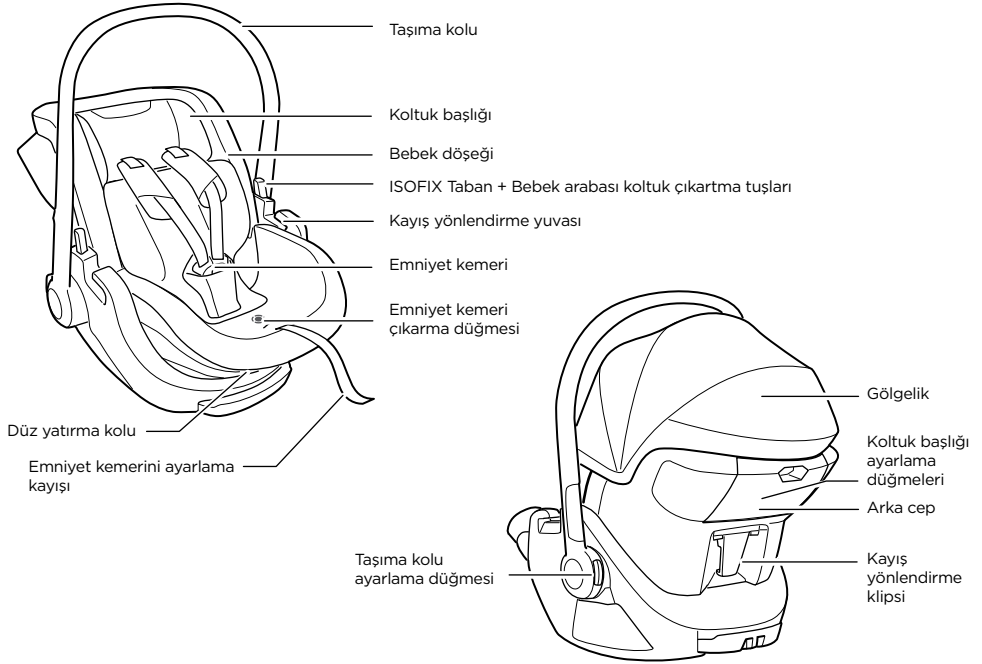

Görsel kontrol - hatalı

Click Tıklama sesi

Ana menüye gitmek için bu düğmeye tıklayın

축하합니다!

Thule Maple을 선택해 주셔서 감사합니다. 가장 안전하고 믿을 수 있으며 사용하기 쉬운 유아용 카시트를 디자인하기 위해 열과 성을 다하고 있습니다. 고객 여러분과 소중한 자녀가 원하는 곳 어디에나 자유롭게 다닐 수 있도록 돕는 것이 저희의 목표입니다.