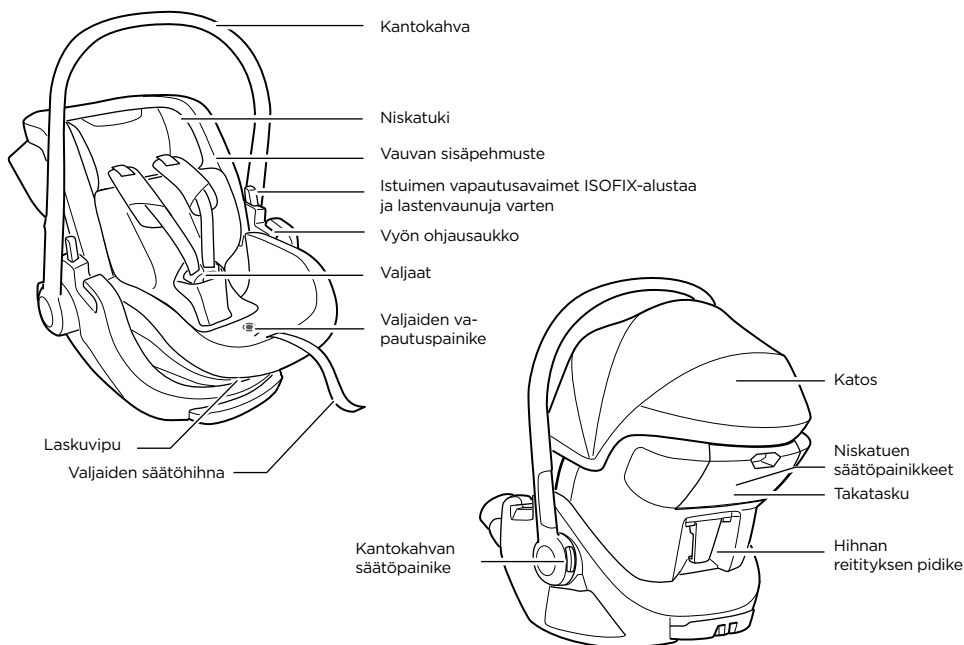

Onnittelut

Kiitos, että valitsit Thule Maplen! Olemme laittaneet kaiken osaamisemme peliin ja kehittäneet vaivoja säästämättä mahdollisimman turvallisen, luotettavan ja helppokäyttöisen vauvan turvaistuimen.

Visuaalinen kieli

VAROITUS viittaa vaaratilanteeseen, joka voi - jos sitä ei vältetä - johtaa kuolemaan tai vakavaan loukkaantumiseen.

HUOMAUTUS viittaa lisätietoihin, joista on hyötyä tuotteen ongelmattoman ja optimaalisen käytön kannalta.

Silmämääräinen tarkistus - kunnossa

Silmämääräinen tarkistus - väärin

Click Kuultavissa oleva napsahdus

Siirry päävalikkoon napsauttamalla tätä painiketta