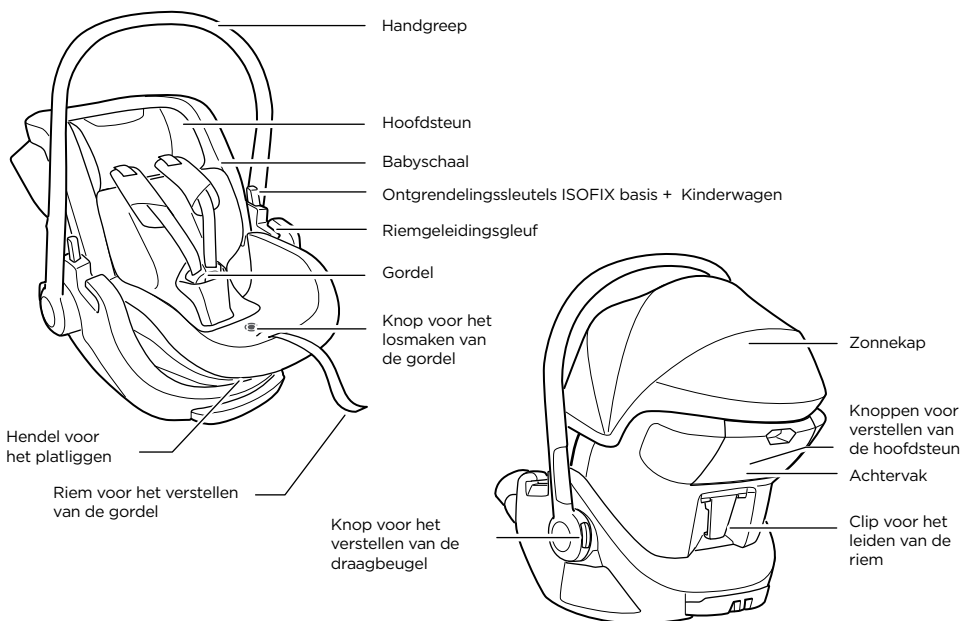

Visuele controle - ok

Visuele controle - fout

Hoorbare klik

Klik op deze knop om naar het hoofdmenu te gaan

Parabéns

Obrigado por escolher o Thule Maple! Pode ficar descansado na certeza de que envidámos os nossos melhores esforços, conhecimento e paixão na concepção do assento automóvel para criança mais seguro, fiável e fácil de utilizar que conseguimos imaginar.