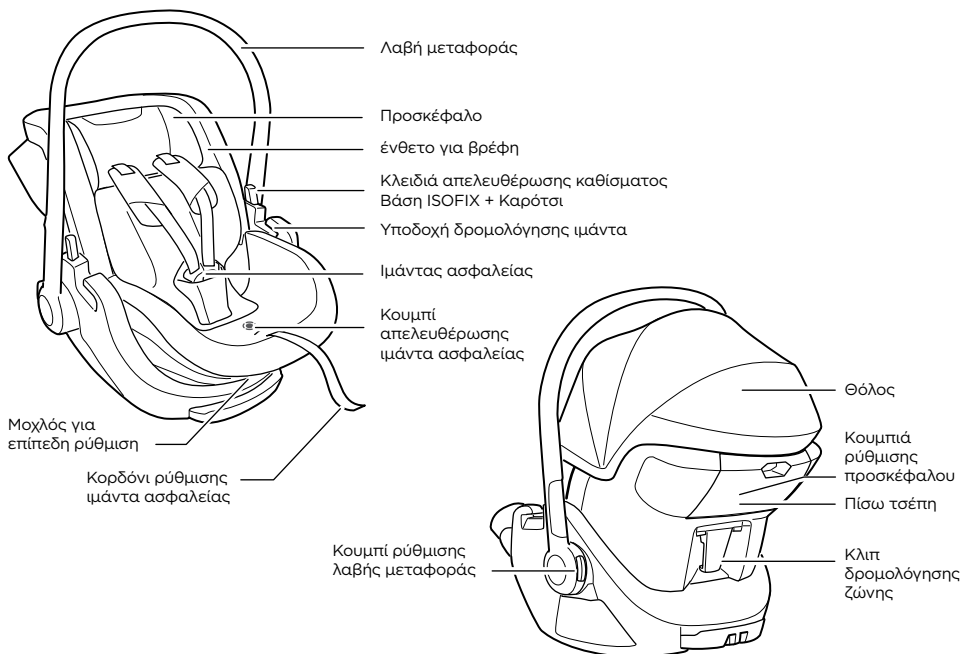

Οπτικός έλεγχος - εντάξει

Οπτικός έλεγχος - σφάλμα

Click

Ηχητικό κλικ

Κάντε κλικ σε αυτό το κουμπί για να μεταβείτε στο κύριο μενού

Tebrikler

Thule Maple ürününü tercih ettiğiniz için teşekkür ederiz! Tüm çabamızı, bilgimizi ve tutkumuzu, düşünebileceğimiz en güvenli, güvenilir ve kullanımı kolay bebek oto koltuğunu tasarlamak için ortaya koyduğumuzdan emin olabilirsiniz.