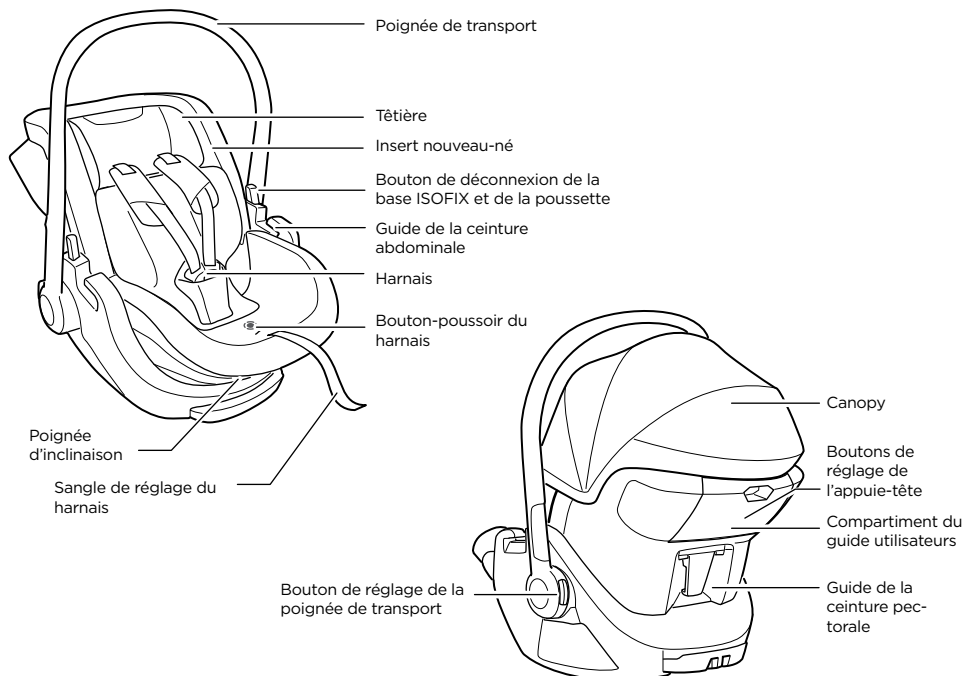

Contrôle visuel ok

Contrôle visuel mauvaise

Clic audible

Cliquez sur ce bouton pour accéder au menu principal

¡Enhorabuena!

¡Gracias por elegir Thule Maple! Tenga la seguridad de que hemos dedicado todos nuestros esfuerzos, conocimientos y pasión al diseño de la silla de automóvil para bebé más segura, fiable y fácil de usar imaginable.