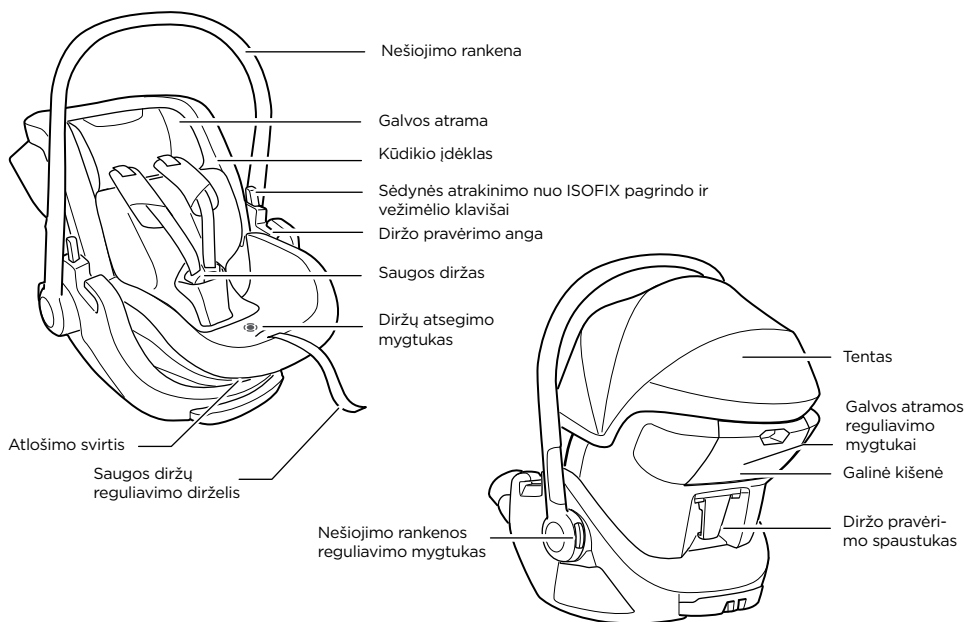

Vizualinė patikra - teisinga

Vizualinis patikrinimas - neteisingas

Click Spragtelėjimas

Spustelėkite šį mygtuką, kad pereitumėte į pagrindinį meniu

Вітаємо

І спасибі за вибір Thule Maple! Ви можете бути впевнені, що ми вклали всі наші зусилля, знання та пристрасть, щоб розробити найбільш безпечне, надійне та просте у використанні дитяче автокрісло, яке ми могли придумати.