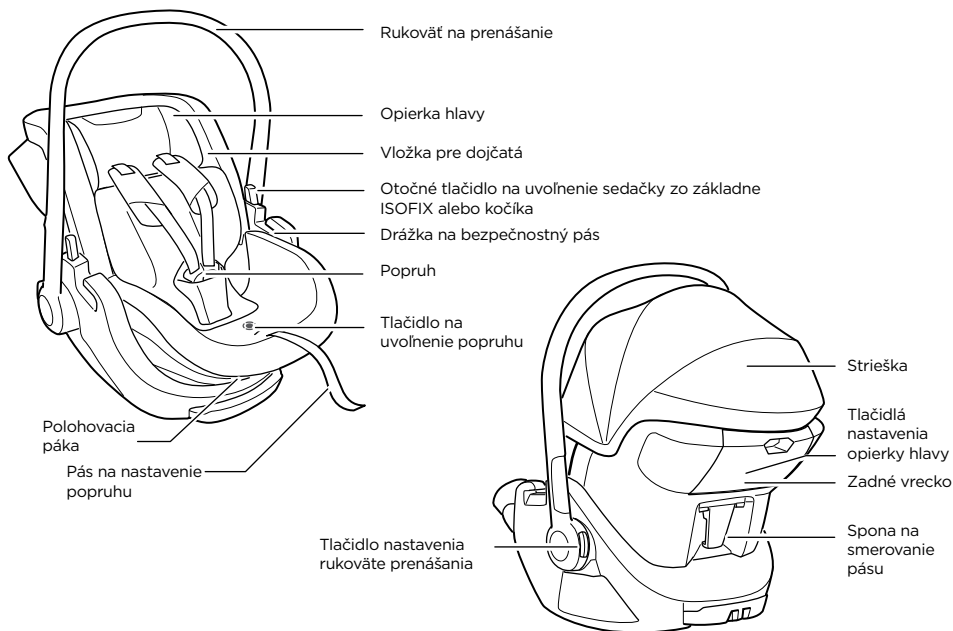

Vizuálna kontrola - dobrá

Vizuálna kontrola - zlá

Počuteľné kliknutie

Kliknutím na toto tlačidlo prejdete do hlavnej ponuky

Čestitamo

In hvala, ker ste izbrali Thule Maple! Lahko ste prepričani, da smo vložili ves svoj trud, znanje in strast v oblikovanje najbolj varnega, zanesljivega in enostavnega za uporabo otroškega avtomobilskega sedeža, ki bi si ga lahko zamislili.