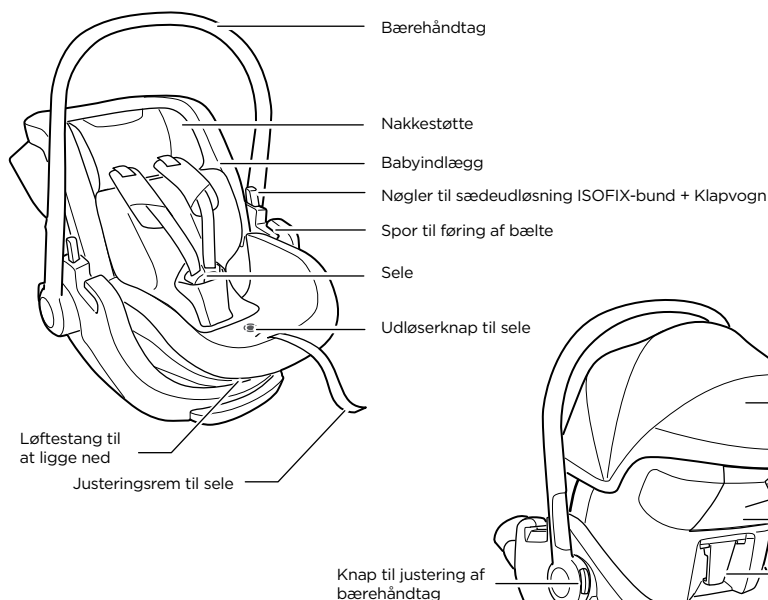

Visuelt tjek - ok

Visuelt tjek - forkert

Click Hørbart klik

Klik på denne knap for at gå til hovedmenuen

Gratulerer

Og takk for at du valgte Thule Maple. Du kan være trygg på at vi har lagt all vår erfaring, kunnskap og lidenskap i å utvikle den sikreste, mest pålitelige og mest brukervennlige bilbarnestolen vi kan tenke oss.