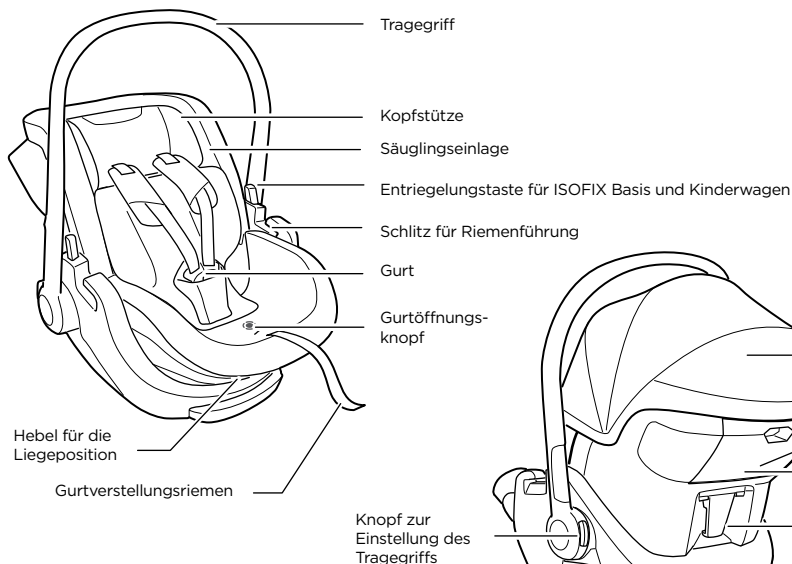

Sichtprüfung i. O.

Sichtprüfung nicht i. O.

Hörbares Klicken

Mit einem Klick auf diese Schaltfläche gelangst Du zum Hauptmenü

Gefeliciteerd

En bedankt dat u hebt gekozen voor de Thule Maple! U kunt ervan verzekerd zijn dat we al onze inspanningen, kennis en passie hebben gestopt in het ontwerpen van het meest veilige, betrouwbare en gebruiksvriendelijke autostoeltje voor baby's dat we maar konden bedenken.