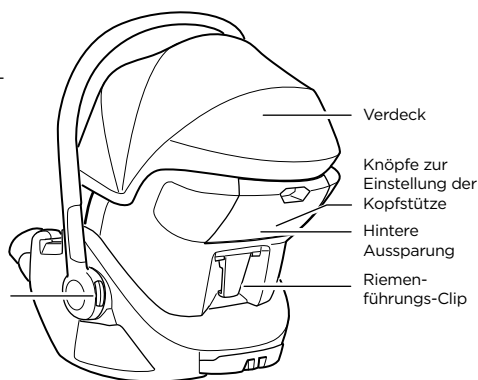

Sichtprüfung i. O.

Sichtprüfung nicht i. O.

Hörbares Klicken

Mit einem Klick auf diese Schaltfläche gelangst Du zum Hauptmenü

Gefeliciteerd

En bedankt dat u hebt gekozen voor de Thule Maple! U kunt ervan verzekerd zijn dat we al onze inspanningen, kennis en passie hebben gestopt in het ontwerpen van het meest veilige, betrouwbare en gebruiksvriendelijke autostoeltje voor baby's dat we maar konden bedenken.