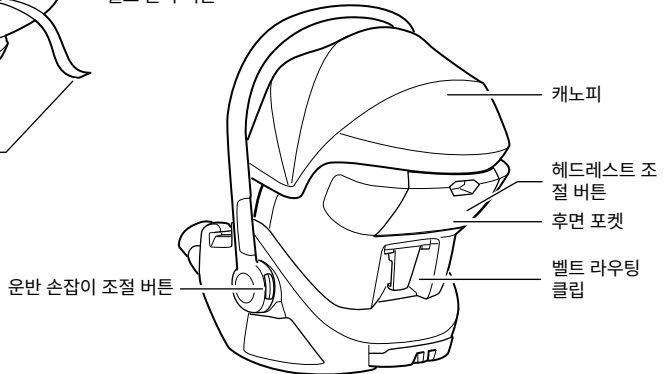

시각 언어

경고 예방하지 않을 경우, 사망이나 심각한 부상을 초래할 수 있는 위험한 상황을 나타냅니다.

육안 검사 결과가 양호합니다

경고 예방하지 않을 경우, 사망이나 심각한 부상을 초래할 수 있는 위험한 상황을 나타냅니다.

육안 검사 결과에 문제가 있습니다

찰칵 소리가 들립니다

이 버튼을 클릭하여
메인 메뉴로 이동합니다.

تهانينا