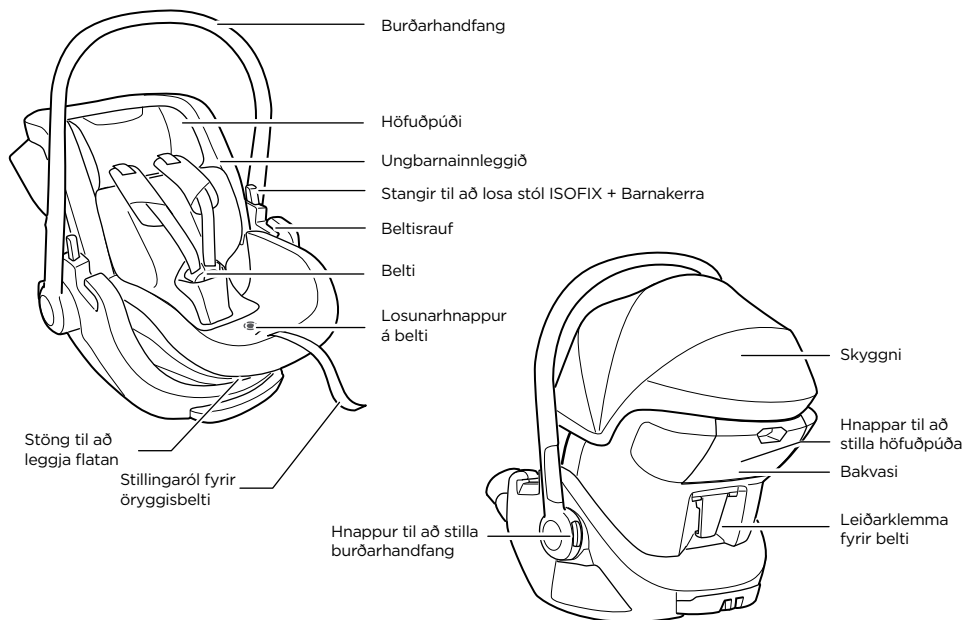

Sjónræn skoðun - í lagi

Sjónræn skoðun - ekki í lagi

Smellur heyrst

Smelltu á þennan hnapp til að fara í aðalvalmyndina

Õnnitleme

Ja aitäh valimast Thule Maple! Võite olla kindel, et oleme pannud kõik oma jõupingutused, teadmised ja kire, et kujundada kõige ohutum, usaldusväärsem ja hõlpsamini kasutatav laste turvaiste, mida võiksime mõelda.