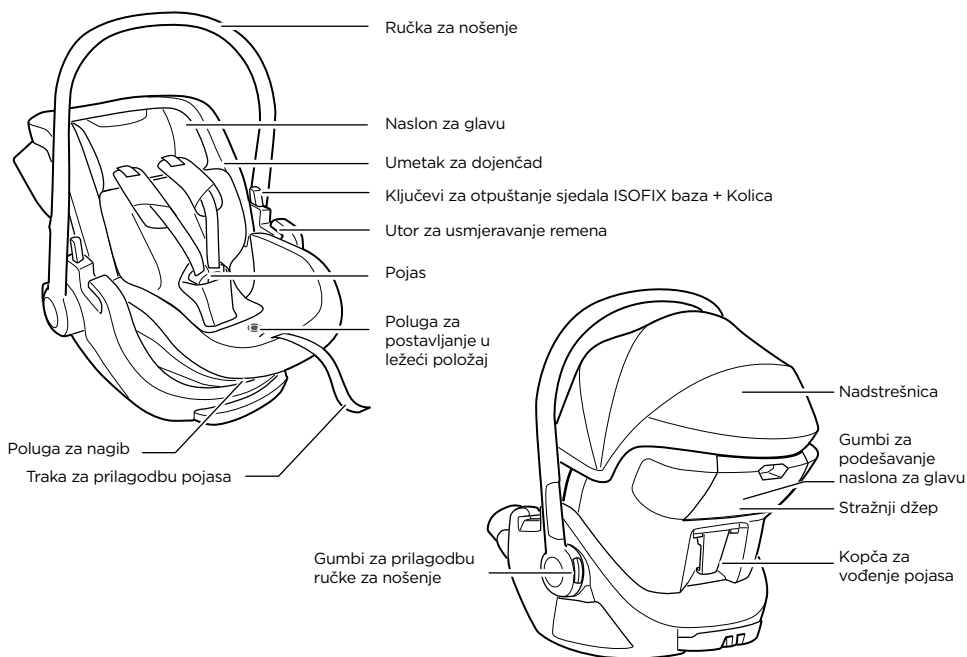

Čestitamo

Hvala vam što ste izabrali proizvod Thule Maple! Budite sigurni da smo se doista potrudili i uložili znanje i strast u dizajniranje najsigurnijih, najpouzdanijih i jednostavnih za korištenje dječjih autosjedalica.

Vizualan jezik

UPOZORENJE označava opasnu situaciju koja, ako se ne izbjegne, može uzrokovati smrt ili ozbiljnu povredu.

NAPOMENA naznačuje dodatne informacije korisne za neometanu i optimalnu upotrebu proizvoda.

Vizualna provjera - ok

Vizualna provjera - nije ok

Click Zvučni klik

Kliknite na ovaj gumb da biste otišli na glavni izbornik