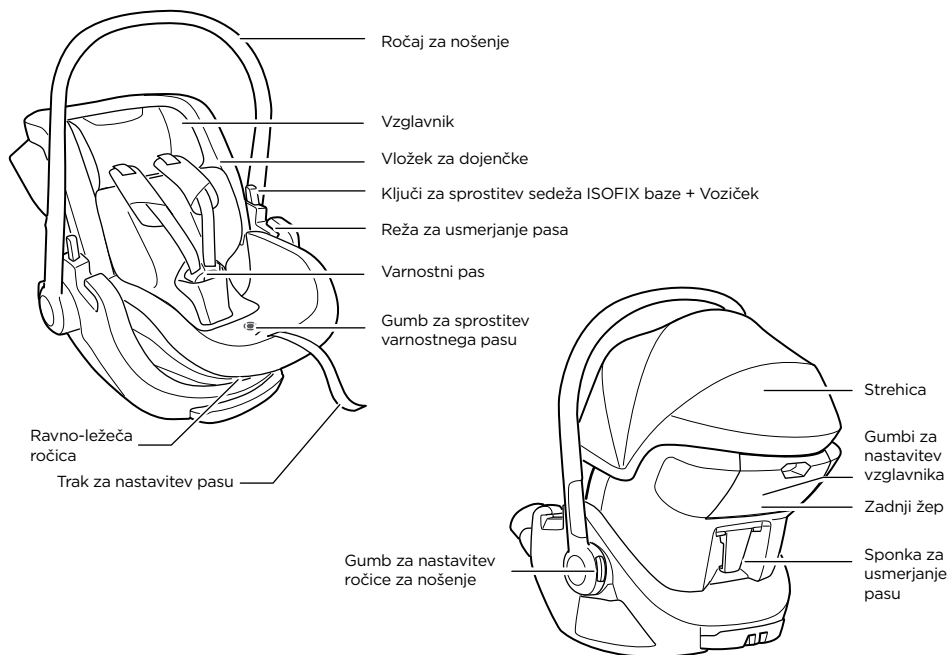

Vizuálna kontrola - dobrá

Vizuálna kontrola - zlá

Počuteľné kliknutie

Kliknutím na toto tlačidlo prejdete do hlavnej ponuky

Čestitamo

In hvala, ker ste izbrali Thule Maple! Lahko ste prepričani, da smo vložili ves svoj trud, znanje in strast v oblikovanje najbolj varnega, zanesljivega in enostavnega za uporabo otroškega avtomobilskega sedeža, ki bi si ga lahko zamislili.

Vizualna kontrola - v redu

Vizualna kontrola - napačno

Click Slišen klik

Kliknite ta gumb za glavni meni

Поздравления

И ви благодарим, че избрахте Thule Maple! Можете са сте сигурни, че сме вложили всички усилия, познания и страст в проектирането на най-безопасното, надеждно и лесно за употреба бебешко столче за кола, което можахме да измислим.