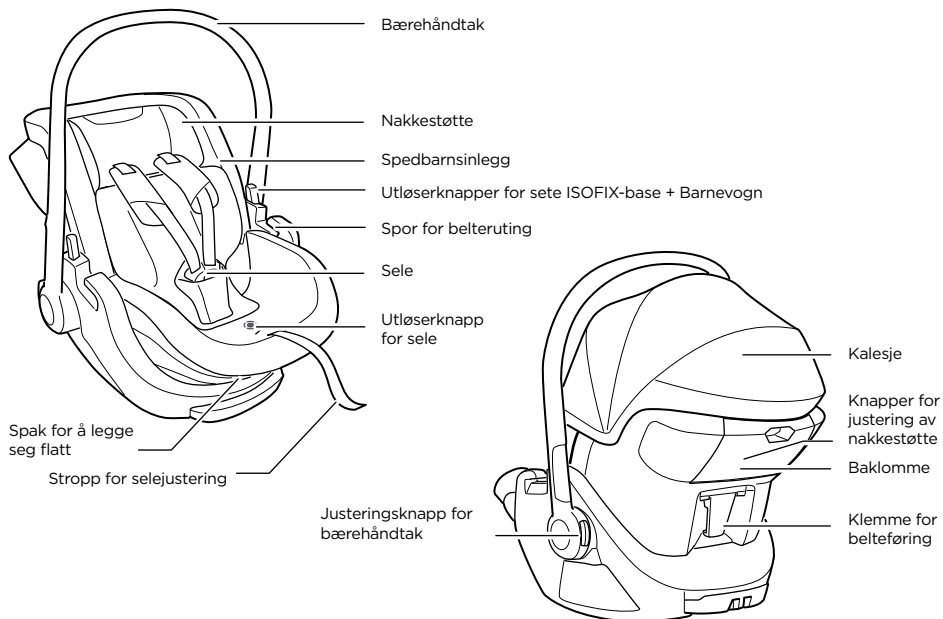

Visuell sjekk - ok

Visuell sjekk - ikke ok

Click Hørbart klikk

Klikk på denne knapp for at gå til hovedmenyen

Onnittelut

Kiitos, että valitsit Thule Maplen! Olemme laittaneet kaiken osaamisemme peliin ja kehittäneet vaivoja säästämättä mahdollisimman turvallisen, luotettavan ja helppokäyttöisen vauvan turvaistuimen.