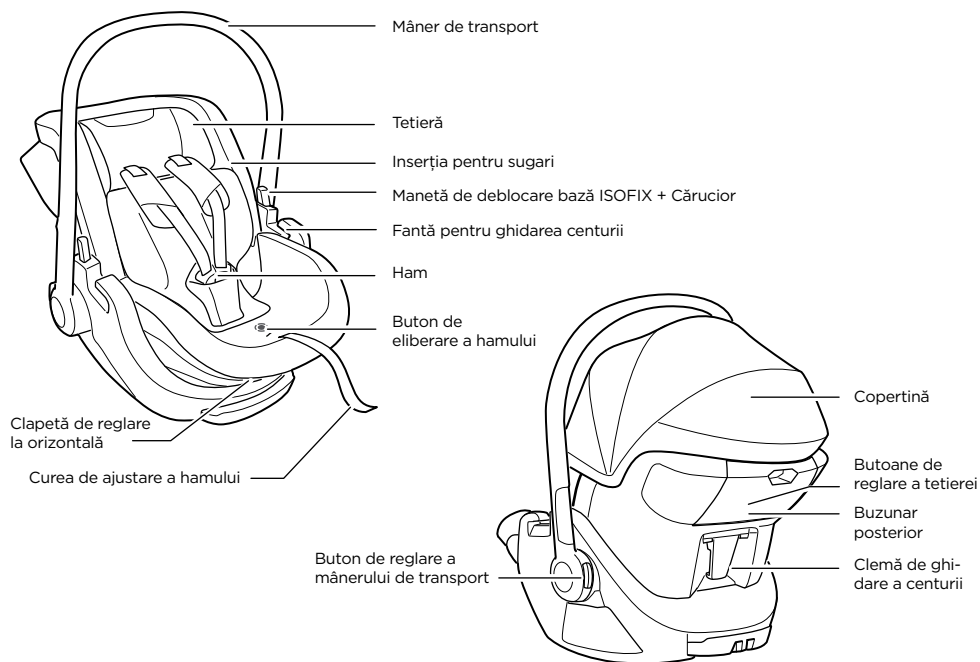

Inspecție vizuală - ok

Inspecție vizuală - incorectă

Sunet de clic audibil

Faceți clic pe acest buton pentru a accesa meniul principal

Gratulujeme

A ďakujeme, že ste sa rozhodli pre výrobok Thule Maple! Do navrhovania tej najbezpečnejšej a najspoľahlivejšej autosedačky pre novorodencov, ktorá sa jednoducho používa, sme vložili všetko naše úsilie, vedomosti a vášeň.