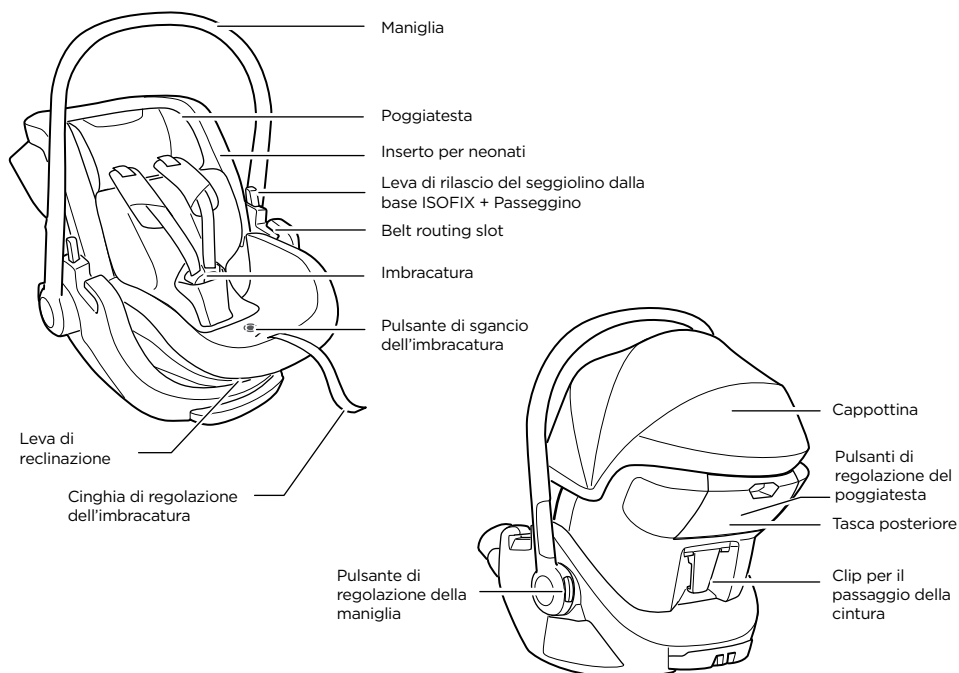

Controllo visivo - ok

Controllo visivo - sbagliato

click Clic percettibile

Fare clic su questo pulsante per andare al menu principale

Grattis

Och tack för att du valde Thule Maple! Du kan vara säker på att vi har lagt alla våra ansträngningar, kunskap och passion på att utforma den mest säkra, pålitliga och lättanvända bilbarnstol för spädbarn vi kan tänka oss.