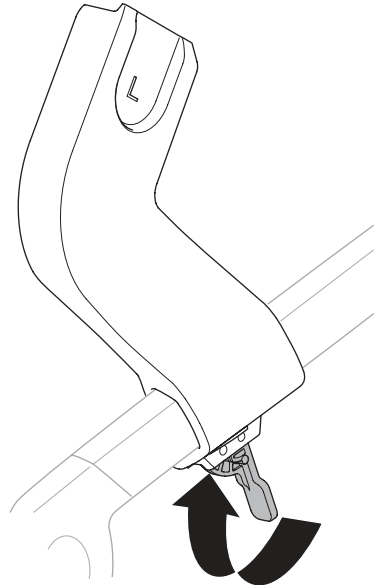

➤ Instructions

Thule Urban Glide Car Seat Adapter for Maxi Cosi[®] 20110740

Max 10 kg
22 lbs

Only use adapter with approved car seat models.
Please check www.thule.com for compatible car seat models

Verwenden Sie nur Adapter mit den zugelassenen Autositzmodellen.
Auf www.thule.com finden Sie eine Liste der passenden Autokindersitzmodelle

N'utilisez l'adaptateur qu'avec les modèles de sièges auto testés et approuvés.
Veuillez vérifier la compatibilité des modèles de siège auto sur www.thule.com

1

2

3

i Ensure infant carrier is properly inserted in frame

Stellen Sie sicher, dass die Babyschale korrekt im Rahmen sitzt

S'assurer que le porte bébé soit bien insérer dans le cadre

i