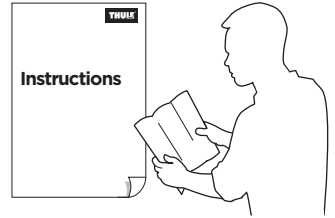

➤ Instructions

Thule Urban Glide Car Seat Adapter for Maxi Cosi[®] 20110740

Max 10 kg
22 lbs

Only use adapter with approved car seat models.
Please check www.thule.com for compatible car seat models

Verwenden Sie nur Adapter mit den zugelassenen Autositzmodellen.
Auf www.thule.com finden Sie eine Liste der passenden Autokindersitzmodelle