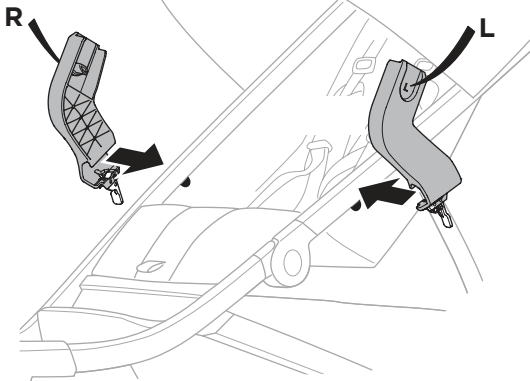

➤ Instructions

Thule Urban Glide Car Seat Adapter for Maxi Cosi[®] 20110740

Max 10 kg
22 lbs

Only use adapter with approved car seat models.
Please check www.thule.com for compatible car seat models

Verwenden Sie nur Adapter mit den zugelassenen Autositzmodellen.
Auf www.thule.com finden Sie eine Liste der passenden Autokindersitzmodelle

N'utilisez l'adaptateur qu'avec les modèles de sièges auto testés et approuvés.
Veuillez vérifier la compatibilité des modèles de siège auto sur www.thule.com

1

2

3

i Ensure infant carrier is properly inserted in frame