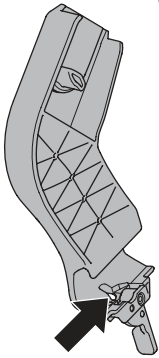

➤ Instructions

Thule Urban Glide Car Seat Adapter for Maxi Cosi[®] 20110740

Max 10 kg
22 lbs

Only use adapter with approved car seat models.
Please check www.thule.com for compatible car seat models

Verwenden Sie nur Adapter mit den zugelassenen Autositzmodellen.
Auf www.thule.com finden Sie eine Liste der passenden Autokindersitzmodelle

N'utilisez l'adaptateur qu'avec les modèles de sièges auto testés et approuvés.
Veuillez vérifier la compatibilité des modèles de siège auto sur www.thule.com

1

2

3

i Ensure infant carrier is properly inserted in frame

Stellen Sie sicher, dass die Babyschale korrekt im Rahmen sitzt

S'assurer que le porte bébé soit bien insérer dans le cadre

i