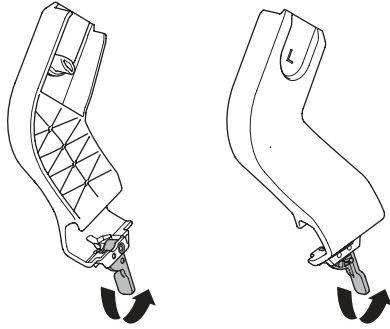

➤ Instructions

Thule Urban Glide Car Seat Adapter for Maxi Cosi[®] 20110740

Max 10 kg
22 lbs

Only use adapter with approved car seat models.
Please check www.thule.com for compatible car seat models

Verwenden Sie nur Adapter mit den zugelassenen Autositzmodellen.
Auf www.thule.com finden Sie eine Liste der passenden Autokindersitzmodelle

N'utilisez l'adaptateur qu'avec les modèles de sièges auto testés et approuvés.
Veuillez vérifier la compatibilité des modèles de siège auto sur www.thule.com

1

2

3

i Ensure infant carrier is properly inserted in frame

Stellen Sie sicher, dass die Babyschale korrekt im Rahmen sitzt

S'assurer que le porte bébé soit bien insérer dans le cadre

i