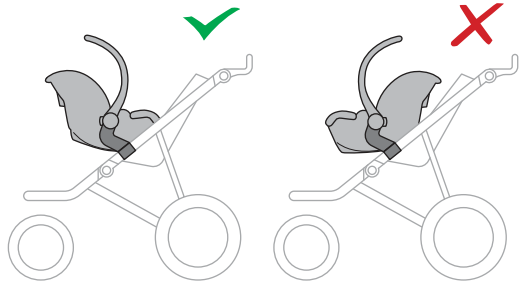

➤ Instructions

Thule Urban Glide Car Seat Adapter for Maxi Cosi[®] 20110740

Max 10 kg
22 lbs

Only use adapter with approved car seat models.
Please check www.thule.com for compatible car seat models

Verwenden Sie nur Adapter mit den zugelassenen Autositzmodellen.
Auf www.thule.com finden Sie eine Liste der passenden Autokindersitzmodelle

N'utilisez l'adaptateur qu'avec les modèles de sièges auto testés et approuvés.
Veuillez vérifier la compatibilité des modèles de siège auto sur www.thule.com

1

2

3

i Ensure infant carrier is properly inserted in frame

Stellen Sie sicher, dass die Babyschale korrekt im Rahmen sitzt

S'assurer que le porte bébé soit bien insérer dans le cadre

i