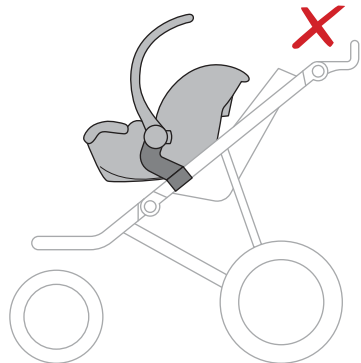

➤ Instructions

Thule Urban Glide Car Seat Adapter for Maxi Cosi[®] 20110740

Max 10 kg
22 lbs

Only use adapter with approved car seat models.
Please check www.thule.com for compatible car seat models

Verwenden Sie nur Adapter mit den zugelassenen Autositzmodellen.
Auf www.thule.com finden Sie eine Liste der passenden Autokindersitzmodelle

N'utilisez l'adaptateur qu'avec les modèles de sièges auto testés et approuvés.
Veuillez vérifier la compatibilité des modèles de siège auto sur www.thule.com

1

2

3

i Ensure infant carrier is properly inserted in frame