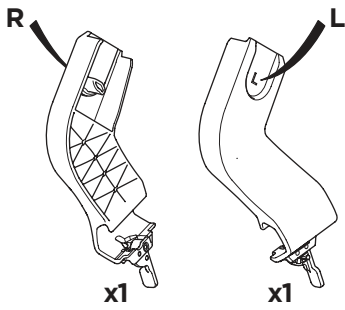

➤ Instructions

Thule Urban Glide Car Seat Adapter for Maxi Cosi[®] 20110740

Max 10 kg
22 lbs

Only use adapter with approved car seat models.
Please check www.thule.com for compatible car seat models

Verwenden Sie nur Adapter mit den zugelassenen Autositzmodellen.
Auf www.thule.com finden Sie eine Liste der passenden Autokindersitzmodelle

N'utilisez l'adaptateur qu'avec les modèles de sièges auto testés et approuvés.
Veuillez vérifier la compatibilité des modèles de siège auto sur www.thule.com

1

2

3

i Ensure infant carrier is properly inserted in frame