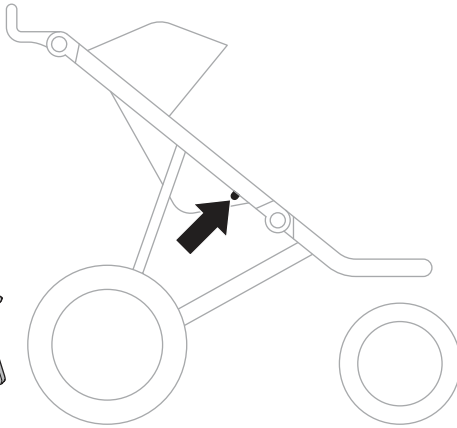

➤ Instructions

Thule Urban Glide Car Seat Adapter for Maxi Cosi[®] 20110740

Max 10 kg
22 lbs

Only use adapter with approved car seat models.
Please check www.thule.com for compatible car seat models

Verwenden Sie nur Adapter mit den zugelassenen Autositzmodellen.
Auf www.thule.com finden Sie eine Liste der passenden Autokindersitzmodelle

N'utilisez l'adaptateur qu'avec les modèles de sièges auto testés et approuvés.
Veuillez vérifier la compatibilité des modèles de siège auto sur www.thule.com

1

2

3

i Ensure infant carrier is properly inserted in frame