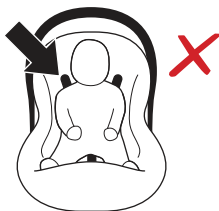

Only use adapter with approved car seat models.
Please check www.thule.com for compatible car seat models

Verwenden Sie nur Adapter mit den zugelassenen Autositzmodellen.
Auf www.thule.com finden Sie eine Liste der passenden Autokindersitzmodelle

N'utilisez l'adaptateur qu'avec les modèles de sièges auto testés et approuvés.
Veuillez vérifier la compatibilité des modèles de siège auto sur www.thule.com