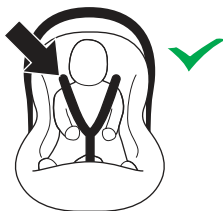

Only use adapter with approved car seat models.
Please check www.thule.com for compatible car seat models

Verwenden Sie nur Adapter mit den zugelassenen Autositzmodellen.
Auf www.thule.com finden Sie eine Liste der passenden Autokindersitzmodelle

N'utilisez l'adaptateur qu'avec les modèles de sièges auto testés et approuvés.
Veuillez vérifier la compatibilité des modèles de siège auto sur www.thule.com