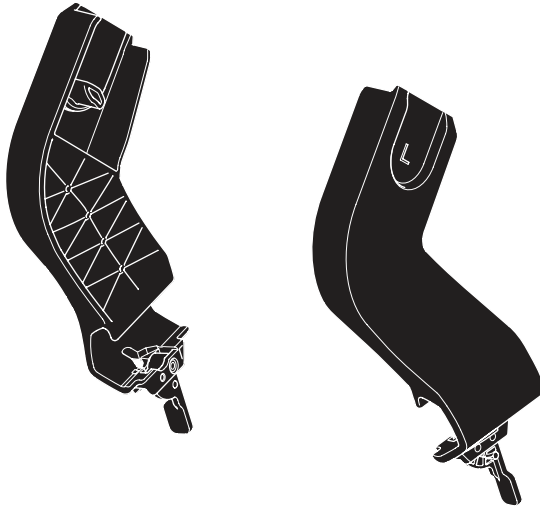

➤ Instructions

Thule Urban Glide Car Seat Adapter for Maxi Cosi[®] 20110740

Max 10 kg
22 lbs

Only use adapter with approved car seat models.
Please check www.thule.com for compatible car seat models

Verwenden Sie nur Adapter mit den zugelassenen Autositzmodellen.
Auf www.thule.com finden Sie eine Liste der passenden Autokindersitzmodelle

N'utilisez l'adaptateur qu'avec les modèles de sièges auto testés et approuvés.
Veuillez vérifier la compatibilité des modèles de siège auto sur www.thule.com

1

2

3

i Ensure infant carrier is properly inserted in frame