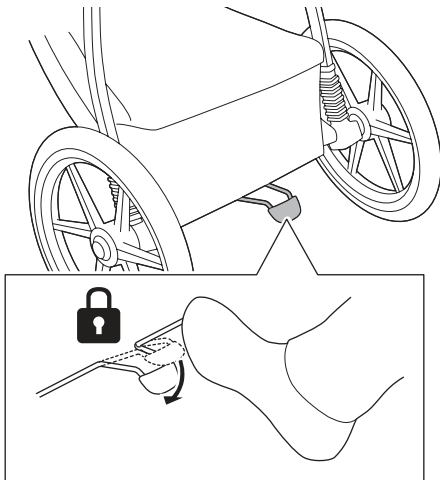

➤ Instructions

Thule Urban Glide Car Seat Adapter for Maxi Cosi[®] 20110740

Max 10 kg
22 lbs

Only use adapter with approved car seat models.
Please check www.thule.com for compatible car seat models

Verwenden Sie nur Adapter mit den zugelassenen Autositzmodellen.
Auf www.thule.com finden Sie eine Liste der passenden Autokindersitzmodelle

N'utilisez l'adaptateur qu'avec les modèles de sièges auto testés et approuvés.
Veuillez vérifier la compatibilité des modèles de siège auto sur www.thule.com

1

2

3

i Ensure infant carrier is properly inserted in frame